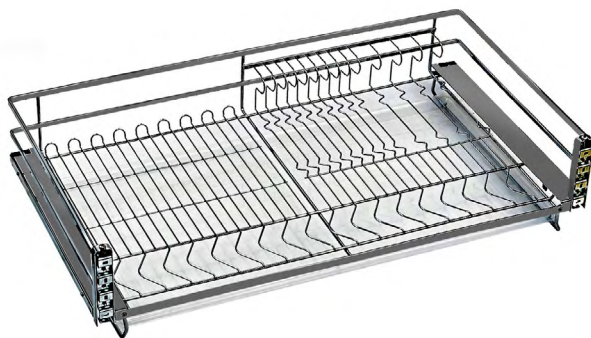

Регулировку может выполнить даже пользователь.

- **Максимальная эргономичность** за счёт выверенной геометрии сетки — посуду удобно класть, размещать и брать. Предусмотрено место для тарелок популярного в России и РБ формата. Толстые прутки способствуют лучшему удерживанию посуды. Размер сушки на 800 мм позволяет размещать дополнительный ряд из блюдец небольшого диаметра.

Ваши клиенты это оценят!

- Каждый уровень оснащен **поддоном из плотного (не гнущегося!) пластика** графитового цвета. Поддон легко вставляется в пазы крышек держателей.

- Весь крепёж закрыт крышками держателей. Аккуратно, эстетично, плюс защита от влаги.

CARMA KRS05

Выдвижная корзина-сушка CARMA KRS05 в тёмном исполнении и плоском дизайне ESTETICA.

Сушки в нижнюю базу — тренд, набирающий популярность в России. В паре с сушкой в верхнюю базу она составит рецепт идеальной кухни.