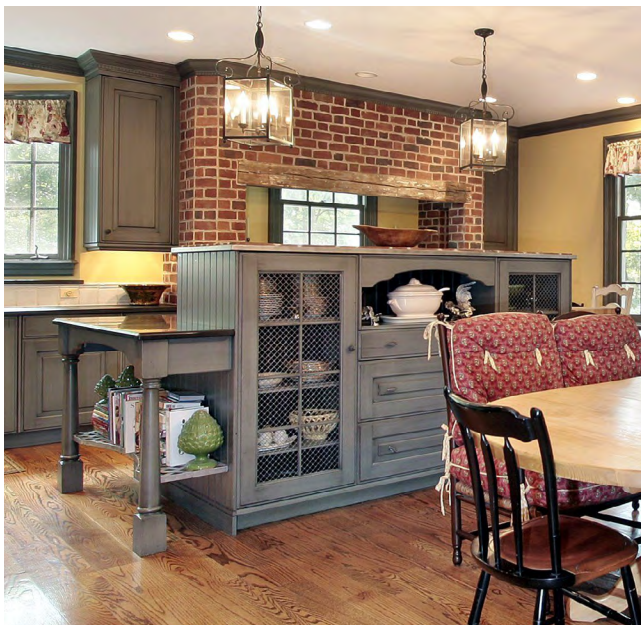

CARMA KRS05

Выдвижная корзина-сушка CARMA KRS05 в тёмном исполнении и плоском дизайне ESTETICA.

Сушки в нижнюю базу — тренд, набирающий популярность в России. В паре с сушкой в верхнюю базу она составит рецепт идеальной кухни.

Качественное порошковое покрытие даёт повышенные прочностные и антикоррозийные характеристики. В составе покрытия нет вредных веществ, химические запахи не выделяются!

- Продуманная организация хранения разноплановой посуды. Для каждого блюда, тарелки или кружки есть свое место.
- Удобный поддон из современного экологичного пластика для сбора стекающих с посуды капель. Поддон легко снимается для чистки и мойки.
- Направляющие нового поколения с синхронизацией и доведением.
- Любой выдвижной ящик с фасадом min высоты 200 мм можно превратить в сушку для посуды в нижней базе.

KRS05 настолько удобная, что обеспечит легкий доступ к посуде даже ребёнку. Серый цвет идеален для монохромных кухонь и может создать противоположность светлым фасадам.

Артикул

KRS05/1/3/600/GRPH
KRS05/1/3/800/GRPH
KRS05/1/3/900/GRPH